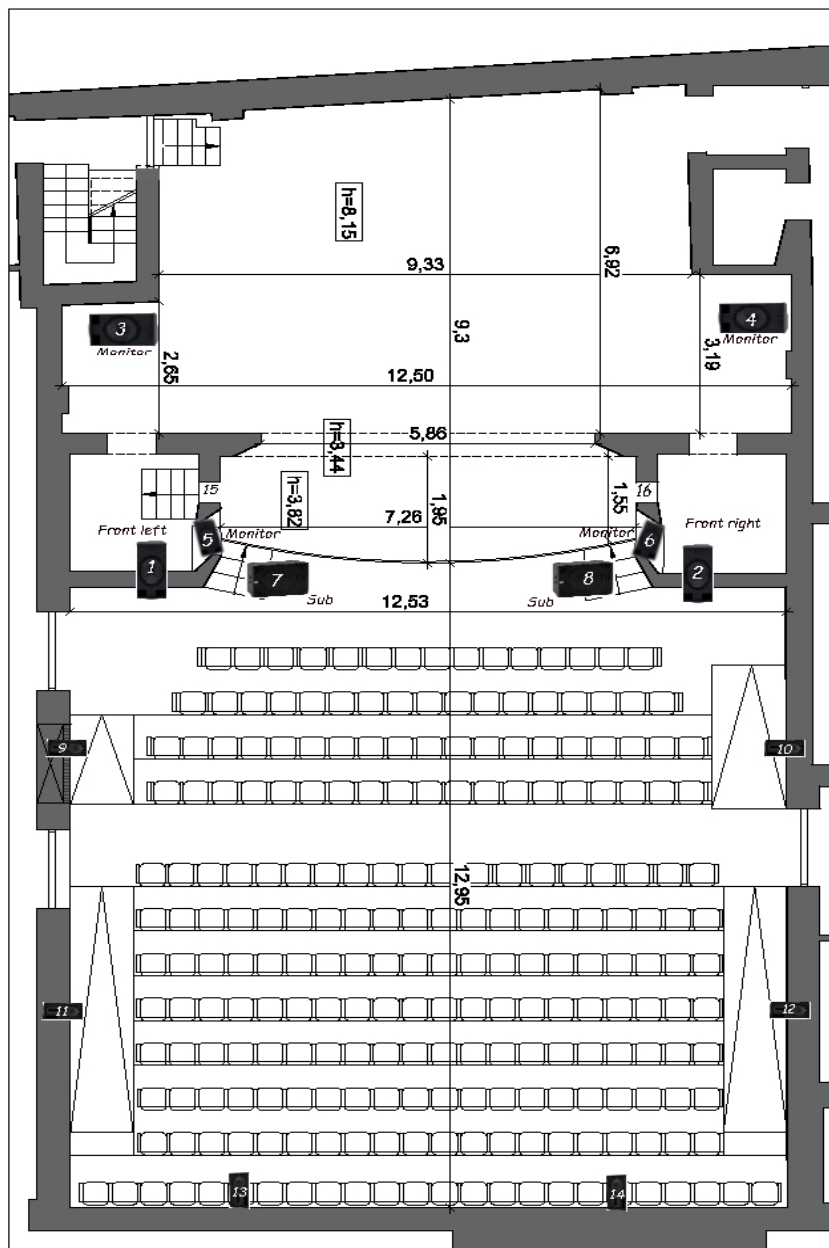

**KAUNO VALSTYBINIO LĒLIŲ TEATRO
DIDŽIOSIOS SALĖS ĮGARSINIMO SISTEMA
KAUNAS STATE PUPPET THEATRE
MAIN HALL SOUND SYSTEM**

SPEAKERS:

1,2,3,4 – Active Speakers

5,6 – Active Speakers

7,8 – Active Sub.

9,10,11,12,13,14 - Active Speakers

15,16 - Stage Box

Martin Audio CDD-LIVE 15

Martin Audio CDD-LIVE 12

Martin Audio CSX-LIVE 118

Martin Audio CDD-Live 8

Yamaha Rio 1608-D

DIGITAL MIXING CONSOLE:

Yamaha QL 5